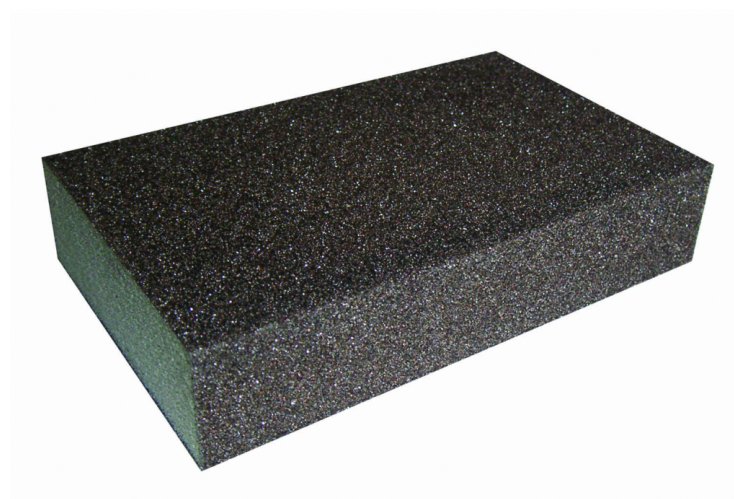

Burete smirghel 100x70x25mm git 120

Numar articol: **189105**Cod de bare: **3800123136306**

✓ Fabricat din spuma de calitate ridicata

TECHNICAL FEATURES

Parameter	Measure Unit	Value
Abrazivitate foaie smirghel		120
Aplicatii		Slefuire
Dimensiune (mm)	mm	100x70x25