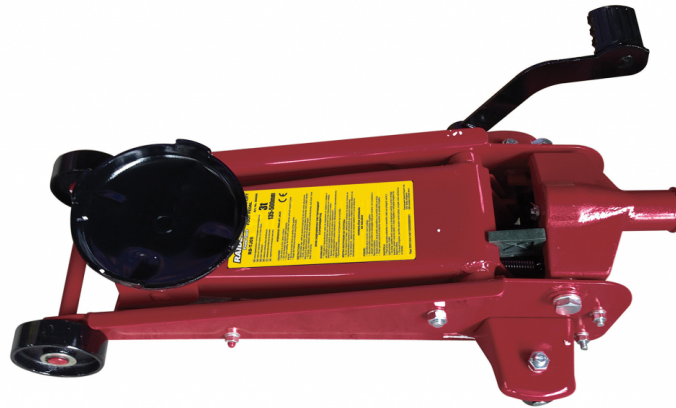

## Cric crocodil 3t 135-500mm cu pedala RD-TJ05 (1)

Numar articol: **300208**

Cod de bare: **3800123163845**

- ✓ Pedala pentru avans rapid
- ✓ Dotat cu 4 roți pentru transport și manevrare ușoare

### TECHNICAL FEATURES

Parameter	Measure Unit	Value
Inaltimea maxima de ridicare (mm)	mm	500
Capacitate maxima de ridicare (t)	t	3
Inaltimea minima de ridicare (mm)	mm	135
Tip		Tip crocodil