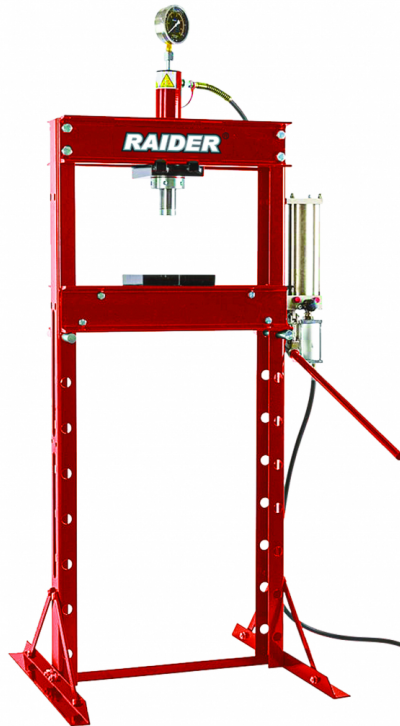

Преса пневматична 20t с манометър RD-HP05

Артикулен номер: **300607**Баркод: **3800123173721**

- ✓ Стабилна стоманена конструкция
- ✓ Манометър

ТЕХНИЧЕСКИ ХАРАКТЕРИСТИКИ

Параметър	Мерна единица	Стойност
Работна височина (mm)	mm	850

ОКОМПЛЕКТОВКА

Манометър	1 бр.
-----------	-------

ЛОГИСТИЧНА ИНФОРМАЦИЯ

Вид на пакета	Количество	Широчина Дължина Височина	Обем	Нето Бруто Тара	Баркод
брой	1 брой	24 x 15.5 x 24 см	0.00893 м3	81.9000 - 91.0000 - 9.1000 кг	3800123173721