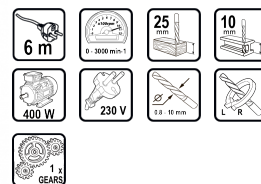

### Masina de gaurit 400W cu mandrina rapida 10mm RDI-ID35

Numar articol: **010138**

Cod de bare: **3800123171802**

- ✓ Mandrina automata
- ✓ Schimbator de sens
- ✓ Posibilitate blocare buton pornire
- ✓ Turatie reglabila

#### TECHNICAL FEATURES

Parameter	Measure Unit	Value
Lungime cablu (m)	m	6
Turatie maxima in gol (min-1)	min-1	0 - 3000
Gaurire maxima Ø in lemn (mm)	mm	25
Gaurire maxima Ø in otel (mm)	mm	10
Putere nominala de intrare (W)	W	400
Tensiune nominala (V)	V	230
Capacitatea mandrinei (mm)	mm	0.8 - 10
Inapoi		NU
Control cuplu		NU
Viteze		1
Tip motor electric		Pentru cutii de viteze
Tensiune nominala		Cu fir - retea electrica
Tip cartus		Fara cheie
Functie de impact		NU
Filet ax		3/8 " - 24 UNF

#### LOGISTICS INFORMATION

Tipul ambalajului	Cantitate	Inaltime Lungime Inaltime	Volum	Net Brut Tara	Cod de bare
buc	1 buc	25 x 26 x 8.5236 cm	0.00554 m3	1.5400 - 1.7100 - 0.1700 kg	3800123171802
bax	10 buc	38 x 54 x 27 cm	0.05540 m3	17.1000 - 17.1000 - 0.0000 kg	38001231718026