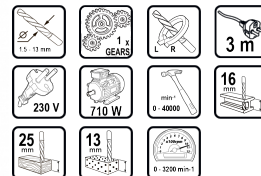

### Бормашина 710W 13mm метален корпус RDI-ID38

Артикулен номер: **011202**

Баркод: **3800972004504**

- ✓ Метален патронник
- ✓ Метален редуктор
- ✓ Реверс
- ✓ Бутон за задържане на пусковия бутон във включено положение
- ✓ Регулируеми обороти
- ✓ Ударна функция

#### ТЕХНИЧЕСКИ ХАРАКТЕРИСТИКИ

Параметър	Мерна единица	Стойност
Дължина на кабела (m)	m	3
Макс. обороти без натоварване диапазон (min-1)	min-1	0 - 3200
Макс. отвор при пробиване в бетон (mm)	mm	13
Макс. отвор при пробиване в дърво (mm)	mm	25
Макс. отвор при пробиване в зидария (mm)	mm	13
Макс. отвор при пробиване в стомана (mm)	mm	16
Макс. честота на ударите (min-1)	min-1	0 - 40000
Номинална мощност (W)	W	710
Номинално захранващо напрежение (V)	V	230
Обхват на патронника (mm)	mm	1.5 - 13
Реверс		Не
Регулиране на въртящия момент		Не
Скорости		1
Тип електромотор		Четков
Тип захранване		Мрежово
Тип на патронника		Ключов
Функция удар		Не
Резба на шпиндела		1/2 " - 20 UNF

## ЛОГИСТИЧНА ИНФОРМАЦИЯ

Вид на пакета	Количество	Широчина Дължина Височина	Обем	Нето Бруто Тара	Баркод
брой	1 брой	8 x 30 x 25 см	0.00600 м3	2.3400 - 2.6000 - 0.2600 кг	3800972004504
кашон	5 брой	31 x 42 x 27 см	0.03515 м3	13.0000 - 13.0000 - 0.0000 кг	38009720045042