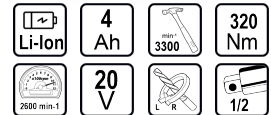

Cheie de impact cu acumulator Li-ion 20V 4Ah 320Nm RDI-IBW01

Numar articol: **031301**

Cod de bare: **3800972004788**

- ✓ Motor fara perii
- ✓ Functie de schimbare a sensului
- ✓ 3 trepte de reglare a cuplului si vitezei
- ✓ Iluminarea zonei de lucru cu LED
- ✓ Indicator al nivelului bateriei
- ✓ Suport pentru curea

TECHNICAL FEATURES

Parameter	Measure Unit	Value
Iluminare LED		NU
Nivele viteza/cuplu		3
Tip Acumulator		Li-Ion
Capacitatea bateriei (Ah)	Ah	4
Frecventa maxima de impact (min-1)	min-1	3300
Cuplu maxim (Nm)	Nm	320
Turatie maxima in gol (min-1)	min-1	2600
Tensiune nominala (V)	V	20
Inapoi		NU
Viteza de incarcare reglabila		NU
Tensiune nominala		Baterie
Functie		Impact
Niveluri cuplu		3
Prindere (Inch)		1/2

ECHIPAMENTE

Acumulator	1 buc.
Incarcator	1 buc.
Clip pentru curea	1 buc.
Cutie de transport	1 buc.

LOGISTICS INFORMATION

Tipul ambalajului	Cantitate	Inaltime Lungime Inaltime	Volum	Net Brut Tara	Cod de bare
buc	1 buc	33 x 10 x 33.3818 cm	0.01102 m3	2.9400 - 3.1500 - 0.2100 kg	3800972004788
bax	5 buc	34 x 54 x 30 cm	0.05508 m3	15.7500 - 15.7500 - 0.0000 kg	3800972004786