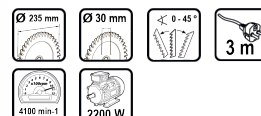

Циркуляр ръчен ø235mm 2200W RDI-CS27

Артикулен номер: **052601**

Баркод: **3800972004528**

- ✓ Антивибрационна ръкохватка
- ✓ Бутон за защита против случайно включване
- ✓ Възможност за безстепенно регулиране дълбочината на рязане
- ✓ Възможност за безстепенно регулиране на ъгъла на рязане под наклон 0°-45°
- ✓ Висококачествен диск
- ✓ Ръкохватка с противоплъзгащо покритие

ТЕХНИЧЕСКИ ХАРАКТЕРИСТИКИ

Параметър	Мерна единица	Стойност
Външен диаметър на диска (mm)	mm	235
Вътрешен диаметър на диска (mm)	mm	30
Диапазон на наклона от/до (°)	°	0 - 45
Дължина на кабела (m)	m	3
Лазер		Не
Макс. дълбочина на рязане при 45° (mm)	mm	45
Макс. дълбочина на рязане при 90° (mm)	mm	85
Макс. обороти без натоварване (min-1)	min-1	4100
Номинална мощност (W)	W	2200
Тип захранване		Мрежово

ОКОМПЛЕКТОВКА

Твърдосплавен диск (48 зъба)	1 бр.
Допълнителна ръкохватка	1 бр.
Водач за успоредно рязане	1 бр.
Инструмент за смяна на диска	1 бр.

ЛОГИСТИЧНА ИНФОРМАЦИЯ

Вид на пакета	Количество	Широчина Дължина Височина	Обем	Нето Бруто Тара	Баркод
брой	1 брой	29 x 39 x 21 см	0.02375 м3	8.6800 - 8.8800 - 0.2000 кг	3800972004528
кашон	4 брой	42 x 60 x 46 см	0.11592 м3	35.5200 - 35.5200 - 0.0000 кг	38009720045288