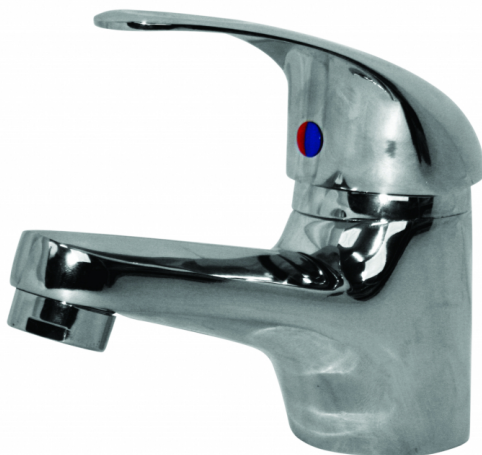

Смесител стоящ едноръкохватков къс чучур ТС

Артикулен номер: **800110**

Баркод: **3800123110917**

- ✓ Стоящ, къс чучур
- ✓ Керамична глава

ТЕХНИЧЕСКИ ХАРАКТЕРИСТИКИ

Параметър	Мерна единица	Стойност
Предназначение		Смесител за мивка
Тип		Едноръкохватков, Стоящ