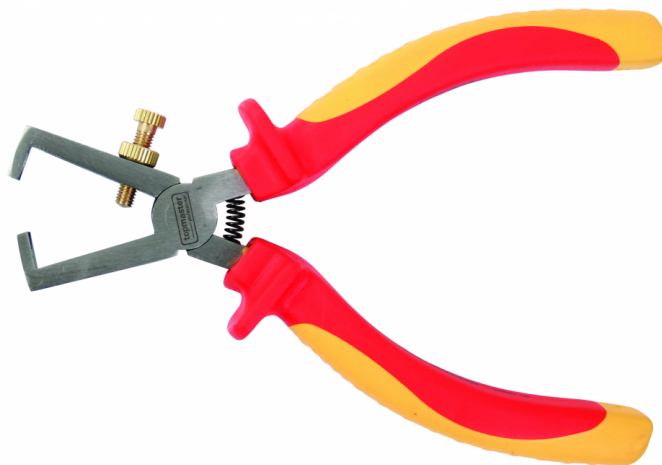

Clește decablat 1000V 175mm TMP

Numar articol: **210408**

Cod de bare: **3800123150111**

- ✓ Clește izolat 1000V
- ✓ Material:otel crom-vanadiu calit
- ✓ Muchii calite prin inductie

TECHNICAL FEATURES

Parameter	Measure Unit	Value
Lungime (mm)	mm	170
Material		Cr-V
Capacitatea falcilor (mm)	mm	5
Generație		Prima generație
Aplicații		Inalta tensiune
Tip		Desizolare cablu