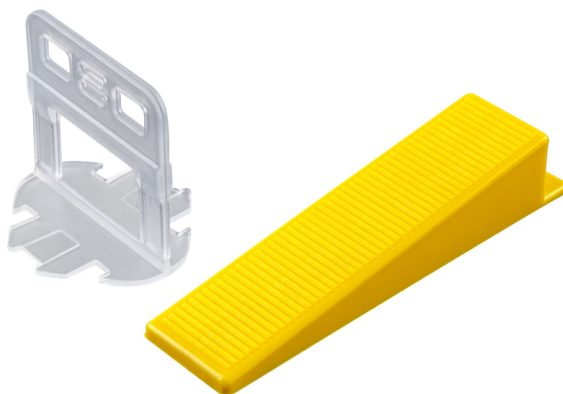

Комплект за нивелиране на плочки (200 изравн., 100 клина)TMR

Артикулен номер: **329918**

Баркод: **3800972026773**

- ✓ Този комплект включва 2-та продукта (клинове, изравнители)
- ✓ Поддържа равномерно разстояние
- ✓ Лесно, бързо и прецизно спомага полагането на подови и стенни плочки
- ✓ 100% симетрия
- ✓ Елиминирани на всички възможности за изпъкване между плочките
- ✓ Подходящ за всички форми и материали на плочките

ТЕХНИЧЕСКИ ХАРАКТЕРИСТИКИ

Параметър	Мерна единица	Стойност
Разфасовка	бр.	300

ОКОМПЛЕКТОВКА

Клинове	100 бр.
Изравнители(скоби)	200 бр.
Пластмасова кофа с капак за съхранение	1 бр.

ЛОГИСТИЧНА ИНФОРМАЦИЯ

Вид на пакета	Количество	Широчина Дължина Височина	Обем	Нето Бруто Тара	Баркод
брой	1 брой	0 x 0 x 0 см	0.00000 м3	1.4150 - 1.9650 - 0.5500 кг	3800972026773
кашон	2 брой	0 x 0 x 0 см	0.00000 м3	0.0000 - 0.0000 - 0.0000 кг	38009720267734