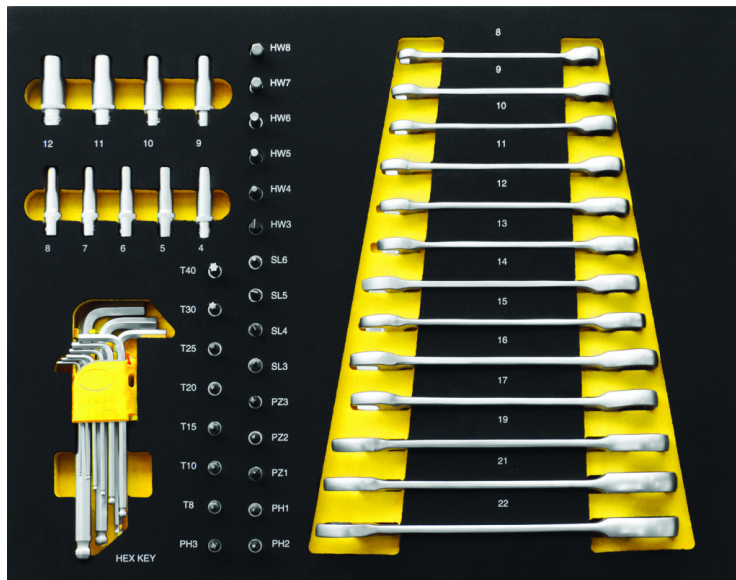

## Tava cu 54 scule - chei si chei hexagonale tip imbus TMP

Numar articol: **339112**

Cod de bare: **3800972019232**

- ✓ Fabricat din otel Cr-V de calitate
- ✓ Cu strat de acoperire impotriva coroziunii

### TECHNICAL FEATURES

Parameter	Measure Unit	Value
Numar componente/kit	buc.	54