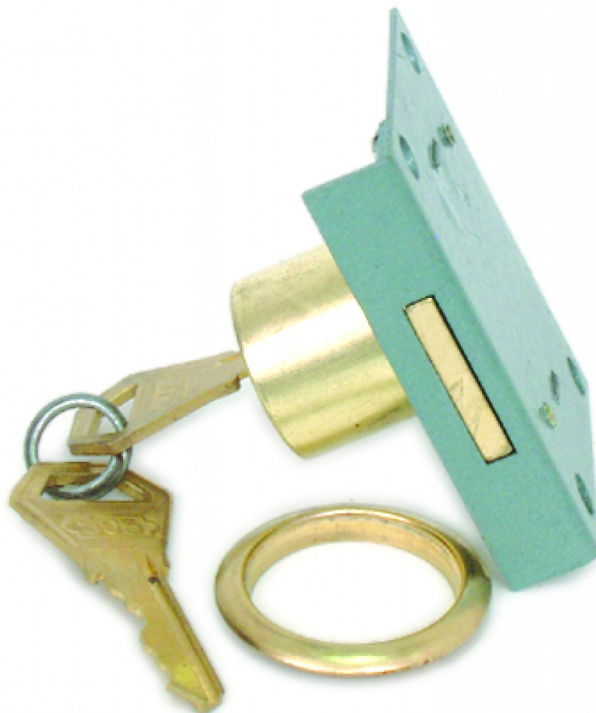

Брава за пощенска кутия TS

Артикулен номер: **530106**

Баркод: **3800123128059**

- ✓ Бърз и лесен монтаж
- ✓ Патрон с 2 ключа

ТЕХНИЧЕСКИ ХАРАКТЕРИСТИКИ

Параметър	Мерна единица	Стойност
Брой ключове	бр.	2
Материал		Метал
Предназначение		За пощенска кутия

ЛОГИСТИЧНА ИНФОРМАЦИЯ

Вид на пакета	Количество	Широчина		Обем	Нето Бруто Тара	Баркод
		Дължина	Височина			
бр.	1 бр.	4 x 3	5.5 см	0.00007 м3	0.0630 - 0.0700 - 0.0070 кг	3800123128059
кашон = 25 кутии с 12 бр	300 бр.	32 x 44	х 20 см	8.44800 м3	21.0000 - 21.0000 - 0.0000 кг	38001231280592