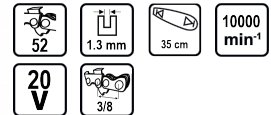

R20 Fierastrau electric 350 mm Li-ION RDP-SBCS20 Solo

Numar articol: **030155**

Cod de bare: **3800972014435**

- ✓ Lama de taiere OREGON
- ✓ Motor electric fara perii
- ✓ Maner ergonomic pentru reglajul si strangerea lamei

TECHNICAL FEATURES

Parameter	Measure Unit	Value
Numărul de unități de plumb		52
Grosime pinten (mm)	mm	1.3
Lungime sina de ghidare (cm)	cm	35
Turatie maxima in gol (min-1)	min-1	10000
Nivel presiune sunet		84.5
Tensiune nominala (V)	V	20
Viteza lantului (m/s)	m/s	19
Tensiune nominala		Baterie
Pas lant (Inch)		3/8

ECHIPAMENTE

Lama ghidaj	1 buc.
Lant	1 buc.

LOGISTICS INFORMATION

Tipul ambalajului	Cantitate	Inaltime Lungime Inaltime	Volum	Net Brut Tara	Cod de bare
buc	1 buc	49 x 23 x 23 cm	0.02592 m3	4.3200 - 4.8000 - 0.4800 kg	3800972014435
bax	2 buc	49 x 51 x 25 cm	0.06248 m3	9.6000 - 9.6000 - 0.0000 kg	38009720144356