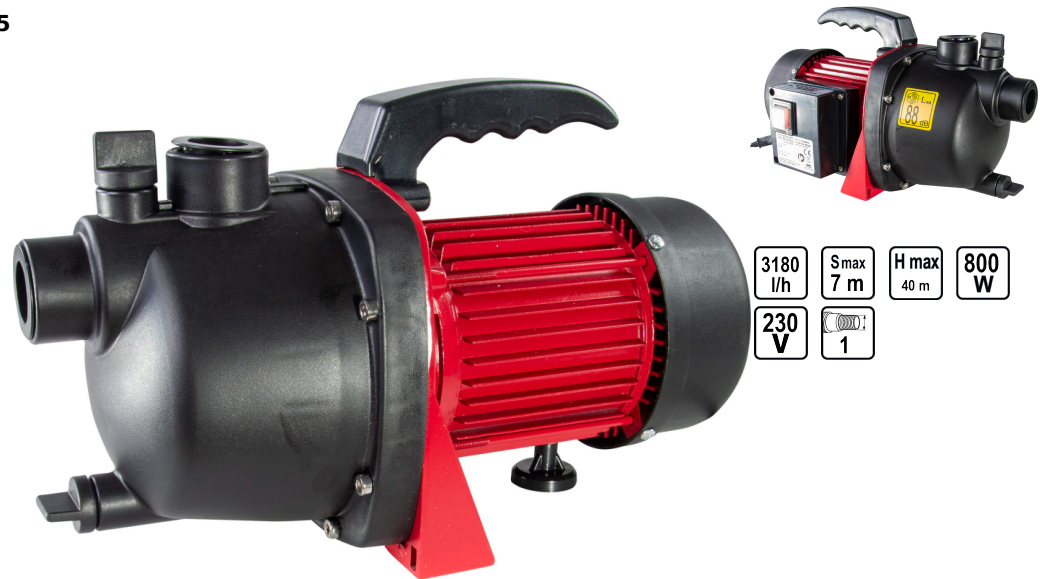

Pompa cu autoamorsare 800W 1" 53L/min 40m RD-WP48

Numar articol: **070156**

Cod de bare: **3800972029125**

TECHNICAL FEATURES

Parameter	Measure Unit	Value
Debit maxim (l/h)	l/h	3180
Adancime maxima de aspiratir (m)	m	7
Inaltimea maxima de serviciu (m)	m	40
Putere nominala de intrare (W)	W	800
Tensiune nominala (V)	V	230
Tensiune nominala		Cu fir - retea electrica
Deschiderea aspiratei (Inch)		1

LOGISTICS INFORMATION

Tipul ambalajului	Cantitate	Inaltime Lungime Inaltime	Volum	Net Brut Tara	Cod de bare
buc	1 buc	21 x 35.5 x 19 cm	0.01416 m ³	5.9500 - 6.3500 - 0.4000 kg	3800972029125