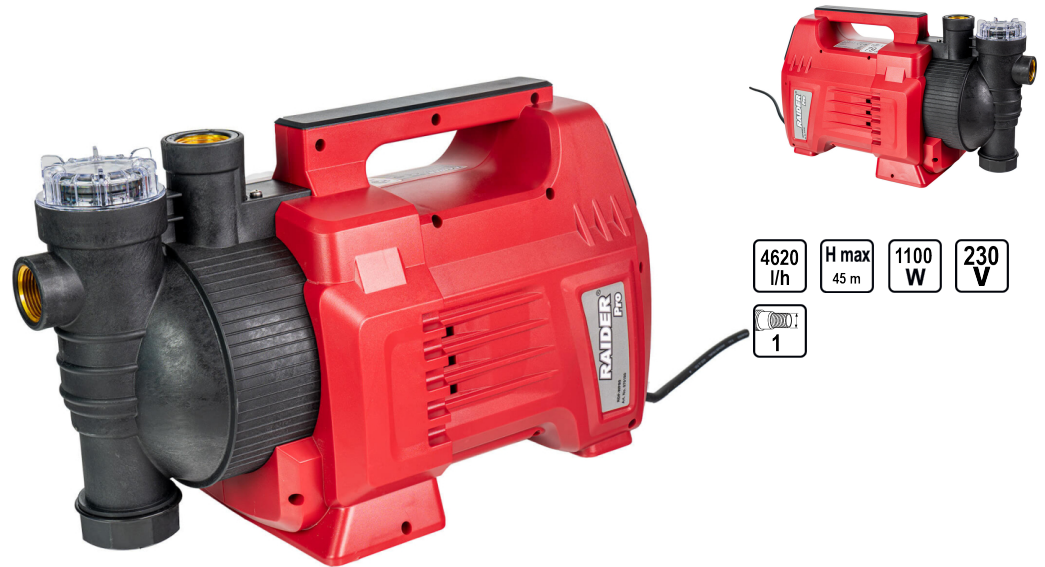

Помпа водна 1100W 1" 77L/min 45m воден филтър LCD

Артикулен номер: **070180**

Баркод: **38009720321184**

ТЕХНИЧЕСКИ ХАРАКТЕРИСТИКИ

Параметър	Мерна единица	Стойност
Макс. дебит (l/h)	l/h	4620
Макс. напор (m)	m	45
Номинална мощност (W)	W	1100
Номинално захранващо напрежение (V)	V	230
Тип захранване		Мрежово
Смукателен отвор (")		1

ЛОГИСТИЧНА ИНФОРМАЦИЯ

Вид на пакета	Количество	Широчина Дължина Височина	Обем	Нето Бруто Тара	Баркод
брой	1 брой	44.7 x 20.2 x 21.3 см	0.01923 м ³	2.7500 - 3.3500 - 0.6000 кг	3800972032118