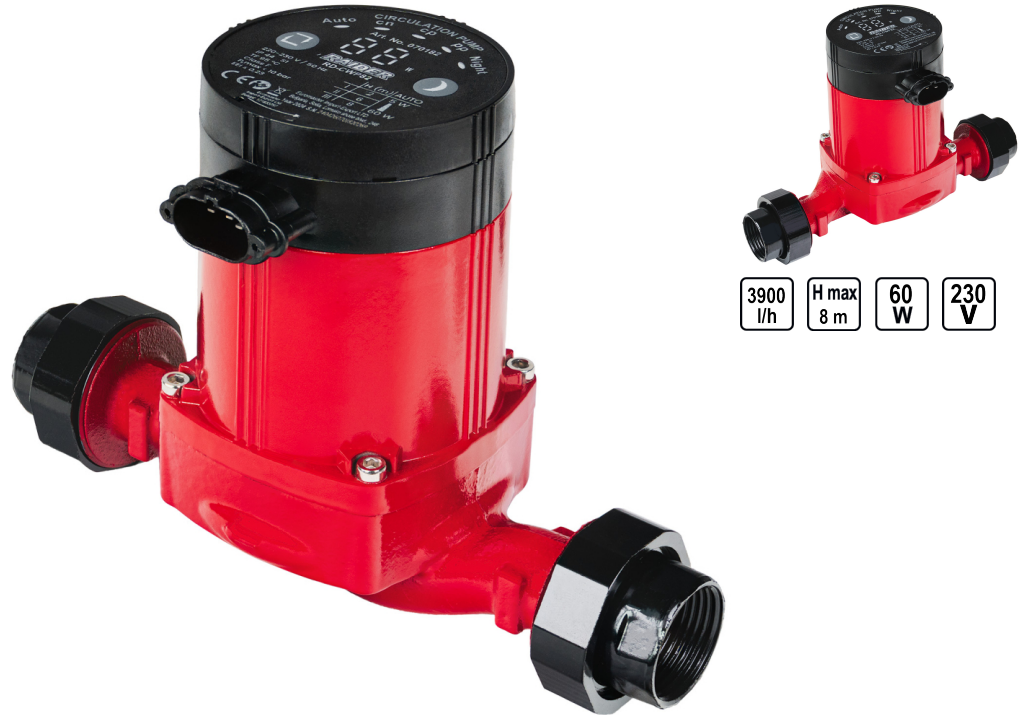

Pompa circulatie 60W 1,1/2" 65L/min 8m 110°C RD-CWP82

Numar articol: **070182**

Cod de bare: **3800972032224**

TECHNICAL FEATURES

| Parameter | Measure Unit | Value |
|----------------------------------|--------------|--------------------------|
| Debit maxim (l/h) | l/h | 3900 |
| Inaltimea maxima de serviciu (m) | m | 8 |
| Putere nominala de intrare (W) | W | 60 |
| Tensiune nominala (V) | V | 230 |
| Tensiune nominala | | Cu fir - retea electrica |

LOGISTICS INFORMATION

| Tipul ambalajului | Cantitate | Inaltime Lungime Inaltime | Volum | Net Brut Tara | Cod de bare |
|-------------------|-----------|---------------------------------|------------|-------------------------------|----------------|
| buc | 1 buc | 13 x 19 x 20.8582 cm | 0.00515 m3 | 2.6250 - 2.7500 - 0.1250 kg | 3800972032224 |
| bax | 8 buc | 28 x 40 x 36.8 cm | 0.04122 m3 | 22.0000 - 22.0000 - 0.0000 kg | 38009720322242 |