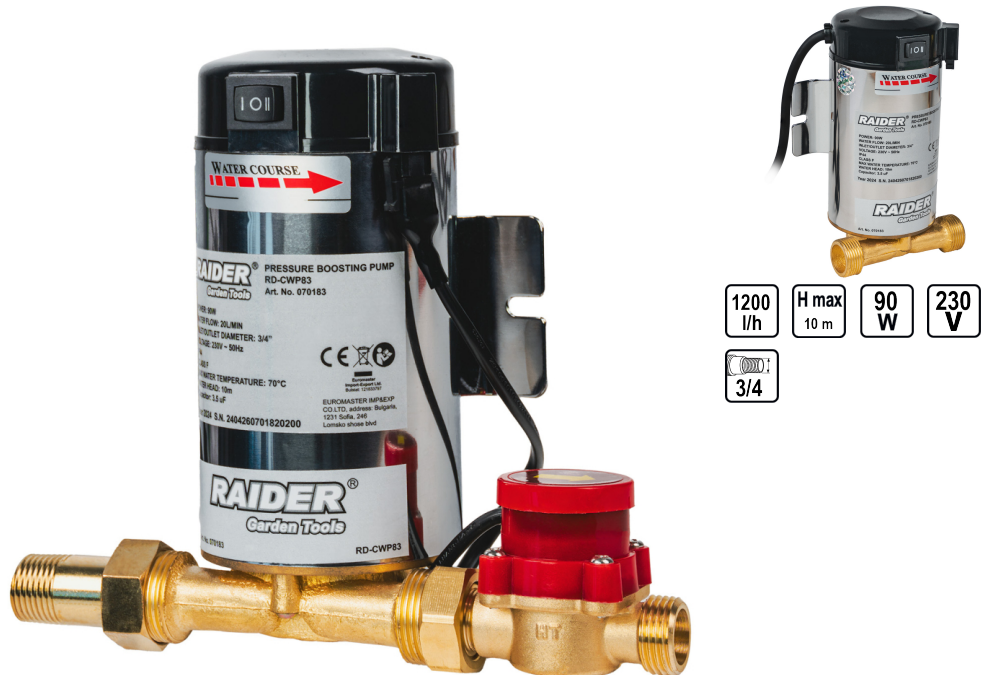

## Pompa ridicare presiune 90W 3/4" 20L/min 10m INOX RD-CWP83

Numar articol: **070183**

Cod de bare: **3800972032231**

### TECHNICAL FEATURES

Parameter	Measure Unit	Value
Debit maxim (l/h)	l/h	1200
Inaltimea maxima de serviciu (m)	m	10
Putere nominala de intrare (W)	W	90
Tensiune nominala (V)	V	230
Tensiune nominala		Cu fir - retea electrica
Materialul pompei		INOX
Deschiderea aspiratei (Inch)		3/4