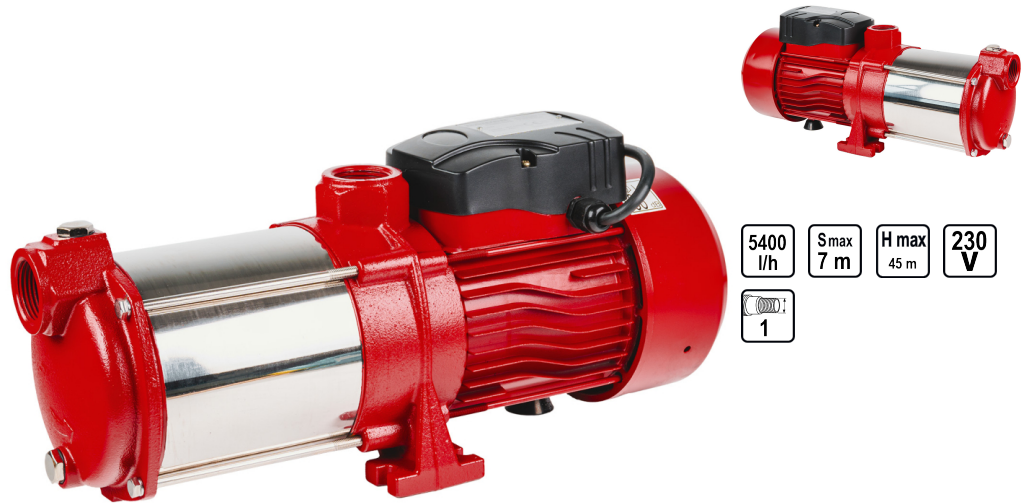

Pompa multietajata orizontala 750W 1" 90L/min 45m RD-MSWP85Numar articol: **070185**Cod de bare: **3800972032590****TECHNICAL FEATURES**

Parameter	Measure Unit	Value
Debit maxim (l/h)	l/h	5400
Adancime maxima de aspiratir (m)	m	7
Inaltimea maxima de serviciu (m)	m	45
Tensiune nominala (V)	V	230
Tensiune nominala		Cu fir - retea electrica
Deschiderea aspiratei (Inch)		1

LOGISTICS INFORMATION

Tipul ambalajului	Cantitate	Inaltime Lungime Inaltime	Volum	Net Brut Tara	Cod de bare
buc	1 buc	15.5 x 44 x 20 cm	0.01364 m ³	13.0000 - 13.7000 - 0.7000 kg	3800972032590