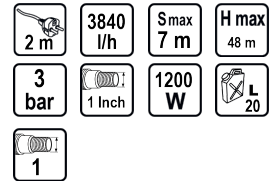

Hidrofor 1200W 1" max 64L/m 3bar RD-WP1200

Numar articol: **071104**

Cod de bare: **3800123158360**

- ✓ Vas de expansiune cilindric
- ✓ Debit de apa constant cu presiune constanta

TECHNICAL FEATURES

Parameter	Measure Unit	Value
Lungime cablu (m)	m	2
Debit maxim (l/h)	l/h	3840
Adancime maxima de aspiratir (m)	m	7
Inaltimea maxima de serviciu (m)	m	48
Presiune maxima de lucru (bar)	bar	3
Diametru de iesire (Inch)	Inch	1
Putere nominala de intrare (W)	W	1200
Volum rezervor (l)	l	20
Tensiune nominala		Cu fir - retea electrica
Material arbore de antrenare		Otel
Materialul pompei		Otel
Material rezervor		Otel
Deschiderea aspiratei (Inch)		1

LOGISTICS INFORMATION

Tipul ambalajului	Cantitate	Inaltime Lungime Inaltime	Volum	Net Brut Tara	Cod de bare
buc	1 buc	28 x 46 x 57 cm	0.07342 m3	12.0000 - 14.0000 - 2.0000 kg	3800123158360