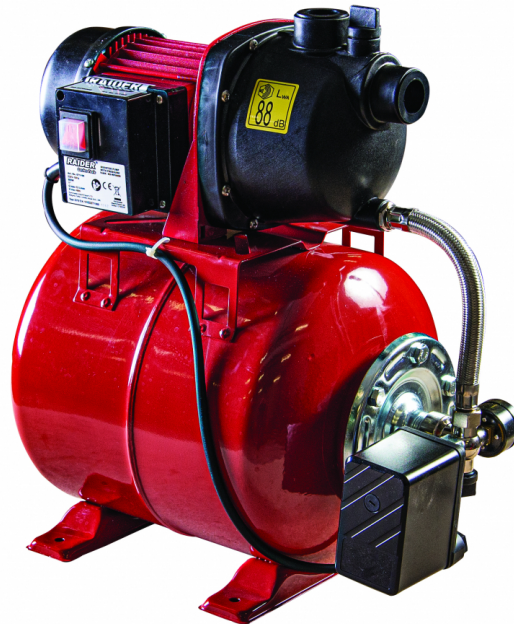

Hidrofor cu rezervor 800W 1"max 53 L/min 3bar 40m RDP-WP800S

Numar articol: **071106**

Cod de bare: **3800972015784**

- ✓ Vas de expansiune cilindric
- ✓ Debit de apa constant cu presiune constanta

TECHNICAL FEATURES

Parameter	Measure Unit	Value
Lungime cablu (m)	m	1.5
Debit maxim (l/h)	l/h	3180
Adancime maxima de aspiratir (m)	m	8
Inaltimea maxima de serviciu (m)	m	40
Presiune maxima de lucru (bar)	bar	3
Diametru de iesire (Inch)	Inch	1
Putere nominala de intrare (W)	W	800
Volum rezervor (l)	l	20
Tensiune nominala		Cu fir - retea electrica
Material arbore de antrenare		Otel
Materialul pompei		Otel
Material rezervor		Otel
Deschiderea aspiratei (Inch)		1