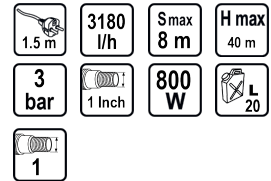

Hidrofor cu rezervor 800W 1"max 53 L/min 3bar 40m RDP-WP800S

Numar articol: **071106**

Cod de bare: **3800972015784**

- ✓ Vas de expansiune cilindric
- ✓ Debit de apa constant cu presiune constanta

TECHNICAL FEATURES

Parameter	Measure Unit	Value
Lungime cablu (m)	m	1.5
Debit maxim (l/h)	l/h	3180
Adancime maxima de aspiratir (m)	m	8
Inaltimea maxima de serviciu (m)	m	40
Presiune maxima de lucru (bar)	bar	3
Diametru de iesire (Inch)	Inch	1
Putere nominala de intrare (W)	W	800
Volum rezervor (l)	l	20
Tensiune nominala		Cu fir - retea electrica
Material arbore de antrenare		Otel
Materialul pompei		Otel
Material rezervor		Otel
Deschiderea aspiratei (Inch)		1

LOGISTICS INFORMATION

Tipul ambalajului	Cantitate	Inaltime Lungime Inaltime	Volum	Net Brut Tara	Cod de bare
buc	1 buc	45 x 28.5 x 52.5 cm	0.06733 m3	10.2000 - 11.3500 - 1.1500 kg	3800972015784