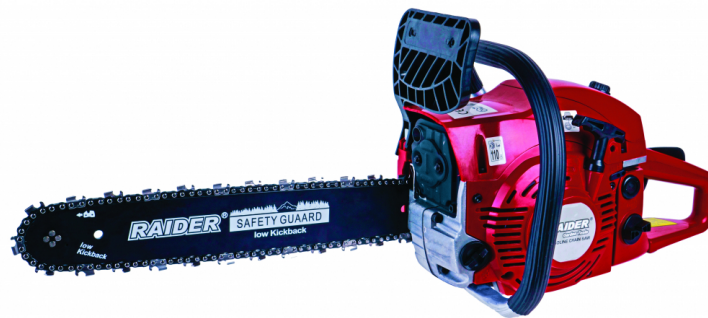

Motofierastrau benzina cu lant 400mm (16") 2000W RD-GCS14

Numar articol: **075105**

Cod de bare: **3800123169885**

- ✓ Ungerea automata a lantului
- ✓ Raspuns rapid al franei de urgenta
- ✓ Motor puternic si economic

TECHNICAL FEATURES

Parameter	Measure Unit	Value
Numărul de unități de plumb		64
Grosime pinten (mm)	mm	1.5
Lungime sina de ghidare (cm)	cm	40
Turatie maxima in gol (min-1)	min-1	3200
Nivel presiune sunet		114
Putere nominala de intrare (W)	W	2000
Volum de lucru (cm³)	cm³	52
Viteza lantului (m/s)	m/s	12.9
Tensiune nominala		Benzina
Pas lant (Inch)		0.325