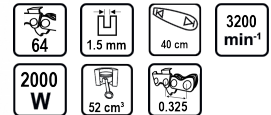

Motofierastrau benzina cu lant 400mm (16") 2000W RD-GCS14

Numar articol: **075105**

Cod de bare: **3800123169885**

- ✓ Ungerea automata a lantului
- ✓ Raspuns rapid al franei de urgenta
- ✓ Motor puternic si economic

TECHNICAL FEATURES

Parameter	Measure Unit	Value
Numărul de unități de plumb		64
Grosime pinten (mm)	mm	1.5
Lungime sina de ghidare (cm)	cm	40
Turatie maxima in gol (min-1)	min-1	3200
Nivel presiune sunet		114
Putere nominala de intrare (W)	W	2000
Volum de lucru (cm³)	cm³	52
Viteza lantului (m/s)	m/s	12.9
Tensiune nominala		Benzina
Pas lant (Inch)		0.325

ECHIPAMENTE

Lama ghidaj	1 buc.
Lant	1 buc.
Recipient amestec	1 buc.
Cheie combinata	1 buc.

LOGISTICS INFORMATION

Tipul ambalajului	Cantitate	Inaltime Lungime Inaltime	Volum	Net Brut Tara	Cod de bare
buc	1 buc	26 x 44 x 23.9554 cm	0.02740 m3	6.5250 - 7.2500 - 0.7250 kg	3800123169885
bax	2 buc	42 x 45 x 29 cm	0.05481 m3	14.5000 - 14.5000 - 0.0000 kg	38001231698854