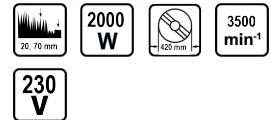

## Косачка 2000W 420mm 45L RD-LM19

Артикулен номер: **075315**

Баркод: **3800123174131**

- ✓ Здраво и масивно шаси
- ✓ Обем на коша от 45 литра
- ✓ Регулиране нивото на косене
- ✓ Ширина на косене от 420 mm
- ✓ Удобна дръжка за лесно транспортиране

### ТЕХНИЧЕСКИ ХАРАКТЕРИСТИКИ

Параметър	Мерна единица	Стойност
Височина на косене	mm	20,70
Макс. обороти без натоварване	min-1	3500
Номинална мощност	W	2000
Номинално захранващо напрежение	V	230
Тип захранване		Мрежово
Широчина	mm	420
Макс. площ на косене	m <sup>2</sup>	800