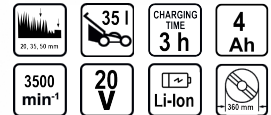

TECHNICAL FEATURES

Parameter	Measure Unit	Value
Inaltime de cosire (mm)	mm	20,35,50
Volum cos (l)	l	35
Timp incarcare (h)	h	3
Capacitatea bateriei (Ah)	Ah	4
Turatie maxima in gol (min-1)	min-1	3500
Suprafata maxima de taiere (m²)	m²	800
Tensiune nominala (V)	V	20
Tip Acumulator		Li-Ion
Tensiune nominala		Baterie
Latime (mm)	mm	360

ECHIPAMENTE

Cos pentru colectat iarba	1 buc.
Lama	1 buc.

LOGISTICS INFORMATION

Tipul ambalajului	Cantitate	Inaltime Lungime Inaltime	Volum	Net Brut Tara	Cod de bare
buc	1 buc	47 x 65.5 x 34 cm	0.10467 m3	11.0000 - 12.5000 - 1.5000 kg	3800972009448