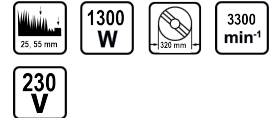

Косачка 1300W 32cm 30L 400m2 RD-LM35

Артикулен номер: **075335**

Баркод: **3800972015654**

- ✓ Обем на коша от 30 литра
- ✓ Ширина на косене от 320 mm

ТЕХНИЧЕСКИ ХАРАКТЕРИСТИКИ

Параметър	Мерна единица	Стойност
Височина на косене	mm	25,55
Макс. обороти без натоварване	min-1	3300
Номинална мощност	W	1300
Номинално захранващо напрежение	V	230
Тип захранване		Мрежово
Широчина	mm	320
Макс. площ на косене	m ²	400

ОКОМПЛЕКТОВКА

Кош за трева	1 бр.
Нож	1 бр.

ЛОГИСТИЧНА ИНФОРМАЦИЯ

Вид на пакета	Количество	Широчина Дължина Височина	Обем	Нето Бруто Тара	Баркод
бр.	1 бр.	39 x 58 x 27.5 cm	0.06221 м ³	8.0000 - 8.8500 - 0.8500 kg	3800972015654