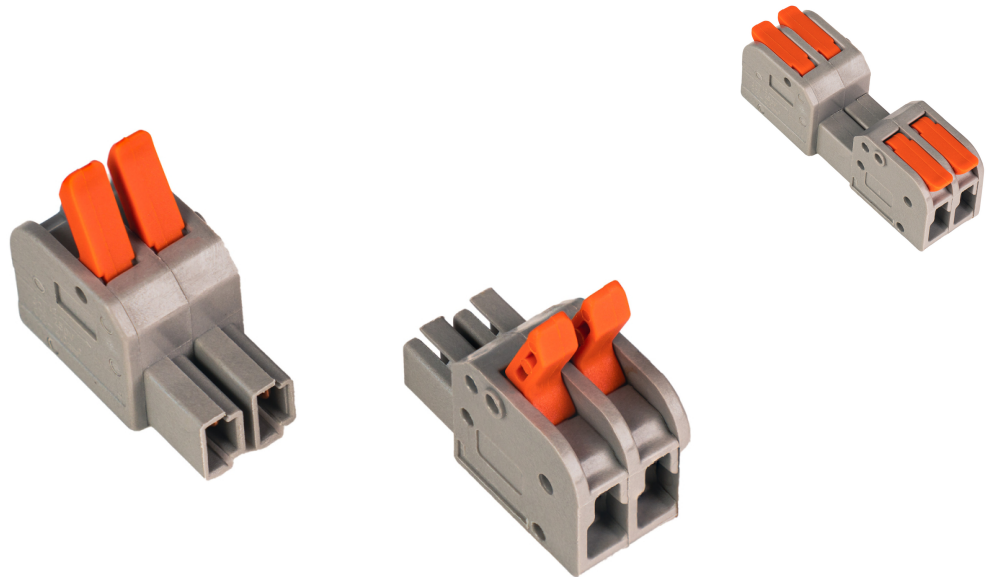

Конектор 2 бр. за кабел за косачки робот RD-RLM44 & RLM45

Артикулен номер: **075349**Баркод: **3800972029385**

- ✓ Конектор, служещ за удължаване на граничния кабел на роботизираните косачки
- ✓ Конектора осигурява стабилна и надеждна електрическа връзка
- ✓ Дизайнът на конекторите позволява бърз и лесен монтаж, както и удобно обслужване при нужда от подмяна или ремонт

ТЕХНИЧЕСКИ ХАРАКТЕРИСТИКИ

Параметър	Мерна единица	Стойност
Разфасовка	бр.	2

ЛОГИСТИЧНА ИНФОРМАЦИЯ

Вид на пакета	Количество	Широчина Дължина Височина	Обем	Нето Бруто Тара	Баркод
брой	1 брой	3.5 x 10 x 2.5 см	0.00009 м ³	0.0090 - 0.0100 - 0.0010 кг	3800972029385
кашон	1000 брой	18 x 21 x 25.5 см	0.00964 м ³	1.0000 - 1.0000 - 0.0000 кг	38009720293856