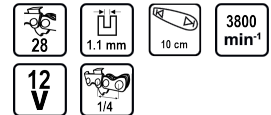

Mini-fierastrau de gradina 12V 4" 2x2Ah cu 3 lanturi in cuti

Numar articol: **075726**

Cod de bare: **3800972026742**

- ✓ Cu designul său compact, RD-GP24 este usor de utilizat fara sa forteze incheietura utilizatorului
- ✓ Protecție pentru a preveni împrăștierea particulelor în timpul funcționării
- ✓ Buton de blocare pentru pornire sigură
- ✓ Are un lanț de tăiere eficient care asigură tăierea rapidă și curată a ramurilor și lemnului
- ✓ 2 x acumulatori Li-Ion asigură o durată lungă de viață și performanță maximă
- ✓ Viteza mare a lanțului, de 5,8 m/s garantează rezultate rapide și tăiere curată

TECHNICAL FEATURES

Parameter	Measure Unit	Value
Numărul de unități de plumb		28
Grosime pinten (mm)	mm	1.1
Lungime sina de ghidare (cm)	cm	10
Turatie maxima in gol (min-1)	min-1	3800
Tensiune nominala (V)	V	12
Viteza lantului (m/s)	m/s	5.8
Tensiune nominala		Baterie
Pas lant (Inch)		1/4

ECHIPAMENTE

Set de curele 2Ah.	2 buc.
Tub telescopic	1 buc.
Lama ghidaj	1 buc.
Lant	3 buc.
Cutie de transport	1 buc.

LOGISTICS INFORMATION

Tipul ambalajului	Cantitate	Inaltime Lungime Inaltime	Volum	Net Brut Tara	Cod de bare
buc	1 buc	35 x 12 x 20 cm	0.00840 m3	1.9800 - 2.2000 - 0.2200 kg	3800972026742
bax	10 buc	35.5 x 63 x 43.5 cm	0.09729 m3	22.0000 - 22.0000 - 0.0000 kg	38009720267420