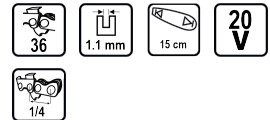

## R20 Fierastrau cu lant 150mm SDS 1/4".043"36 Solo RDP CCS20

Numar articol: 075734

Cod de bare: 3800972028524

### TECHNICAL FEATURES

Parameter	Measure Unit	Value
Numărul de unități de plumb		36
Grosime pinten (mm)	mm	1.1
Lungime sina de ghidare (cm)	cm	15
Tensiune nominala (V)	V	20
Viteza lantului (m/s)	m/s	5.6
Tensiune nominala		Baterie
Pas lant (Inch)		1/4

### LOGISTICS INFORMATION

Tipul ambalajului	Cantitate	Inaltime Lungime Inaltime	Volum	Net Brut Tara	Cod de bare
buc	1 buc	19.7 x 45.6 x 10.4461 cm	0.00938 m <sup>3</sup>	1.2875 - 1.5875 - 0.3000 kg	3800972028524
bax	8 buc	34 x 46 x 48 cm	0.07507 m <sup>3</sup>	12.7000 - 12.7000 - 0.0000 kg	38009720285240