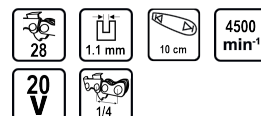

## R20 Резачка 100mm (4") SDS 1/4" 1.1mm 28 4Ah RDP-CLGP20

Артикулен номер: **075738**

Баркод: **3800972029293**

- ✓ Система за безключово опъване и смяна на веригата
- ✓ Защитен предпазител предотвратяващ разпръскване на летящи частици по време на работа
- ✓ Дръжка с меко гумено покритие против приплъзване
- ✓ Благодарение на отличния баланс на машината и удобно разположената ръкохватка се гарантира продължителна работа без умора в ръцете на оператора
- ✓ Изключително подходяща за подрязване на дървета и храсти

### ТЕХНИЧЕСКИ ХАРАКТЕРИСТИКИ

Параметър	Мерна единица	Стойност
Брой на водещите звена		28
Дебелина на водещите звена (mm)	mm	1.1
Дължина на шината (cm)	cm	10
Макс. обороти без натоварване (min-1)	min-1	4500
Номинално захранващо напрежение (V)	V	20
Скорост на веригата (m/s)	m/s	6.8
Тип захранване		Акумулаторно
Стъпка на веригата (")		1/4

### ЛОГИСТИЧНА ИНФОРМАЦИЯ

Вид на пакета	Количество	Широчина Дължина Височина	Обем	Нето Бруто Тара	Баркод
брой	1 брой	38 x 20 x 12 см	0.00912 м3	2.6100 - 2.9000 - 0.2900 кг	3800972029293
кашон	4 брой	39 x 40 x 25 см	0.03900 м3	11.6000 - 11.6000 - 0.0000 кг	38009720292934