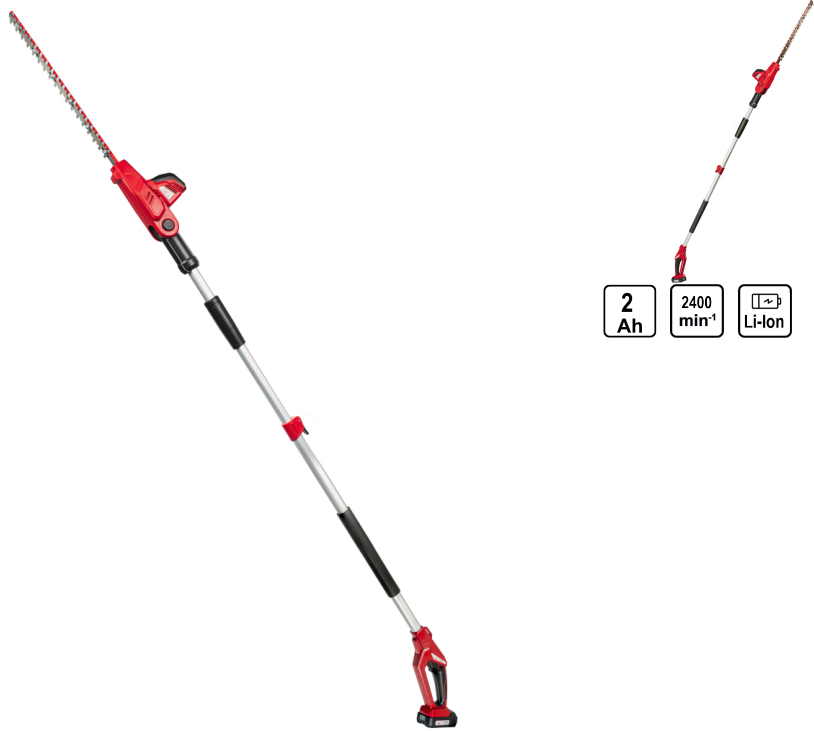

R20 Trimmer gard viu 2,4m 430mm 18mm 2Ah RDP-KHT20Numar articol: **075749**Cod de bare: **3800972030671****TECHNICAL FEATURES**

Parameter	Measure Unit	Value
Lungime lama (mm)	mm	430
Capacitatea bateriei (Ah)	Ah	2
Turatie maxima in gol (min-1)	min-1	2400
Tip Acumulator		Li-Ion
Tensiune nominala		Baterie

ECHIPAMENTE

Acumulator	1 buc.
Incarcator	1 buc.

LOGISTICS INFORMATION

Tipul ambalajului	Cantitate	Inaltime Lungime Inaltime	Volum	Net Brut Tara	Cod de bare
buc	1 buc	118 x 17 x 16 cm	0.03210 m3	3.8000 - 4.2000 - 0.4000 kg	3800972030671