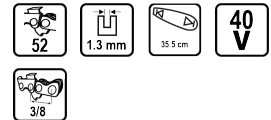

R20 Drujba electrica 355mmSDS40V SOLO RDP-HBCS20

Numar articol: **075784**

Cod de bare: **3800972040854**

TECHNICAL FEATURES

Parameter	Measure Unit	Value
Numărul de unități de plumb		52
Grosime pinta (mm)	mm	1.3
Lungime sina de ghidare (cm)	cm	35.5
Tensiune nominala (V)	V	40
Tensiune nominala		Baterie
Pas lant (Inch)		3/8

ECHIPAMENTE

Lama ghidaj	1 buc.
Lant	1 buc.

LOGISTICS INFORMATION

Tipul ambalajului	Cantitate	Inaltime Lungime Inaltime	Volum	Net Brut Tara	Cod de bare
buc	1 buc	22 x 45 x 23 cm	0.02277 m3	3.1000 - 3.8000 - 0.7000 kg	3800972040854