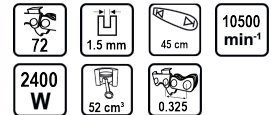

Резачка бензин. 450mm (18") 2400W 72 RDP-GCS25

Артикулен номер: **076707**

Баркод: **3800972019218**

- ✓ Мощен и едновременно с това икономичен двигател
- ✓ Бързо реагиране на защитната спирачка
- ✓ Автоматично смазване на веригата
- ✓ 4-точкова антивибрационна система

ТЕХНИЧЕСКИ ХАРАКТЕРИСТИКИ

Параметър	Мерна единица	Стойност
Брой на водещите звена		72
Дебелина на водещите звена (mm)	mm	1.5
Дължина на шината (cm)	cm	45
Макс. обороти без натоварване (min-1)	min-1	10500
Ниво на звуково налягане dB(A)		94
Номинална мощност (W)	W	2400
Работен обем (cm³)	cm³	52
Скорост на веригата (m/s)	m/s	12.5
Тип хранване		Бензиново
Стъпка на веригата (")		0.325

ОКОМПЛЕКТОВКА

Водеща шина	1 бр.
Режеща верига	1 бр.
Контейнер	1 бр.
Комбиниран ключ	1 бр.
Чанта за инструменти	1 бр.

ЛОГИСТИЧНА ИНФОРМАЦИЯ

Вид на пакета	Количество	Широчина Дължина Височина	Обем	Нето Бруто Тара	Баркод
брой	1 брой	50 x 27 x 30 cm	0.04050 мЗ	6.9300 - 7.7000 - 0.7700 кг	3800972019218
кашон	2 брой	50 x 52 x 28 cm	0.07280 мЗ	15.4000 - 15.4000 - 0.0000 кг	38009720192180