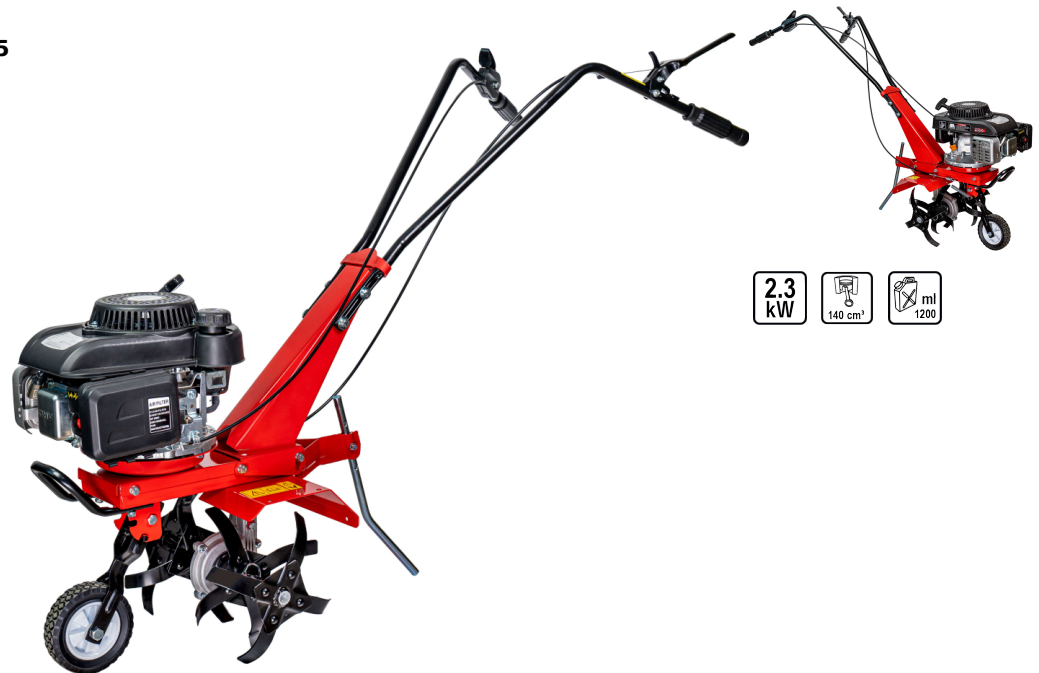

Motocultor 140cc 2.3kW (3.1hp) 40cm RD-T12

Numar articol: **076912**

Cod de bare: **3800972029255**

TECHNICAL FEATURES

Parameter	Measure Unit	Value
Putere nominala de intrare (kW)	kW	2.3
Capacitate cilindrica (cm ³)	cm ³	140
Volum rezervor combustibil (ml)	ml	1200
Adancimea de lucru (mm)	mm	150 - 260
Latimea degajarii (mm)	mm	400
Tensiune nominala		Benzina
Cutie de viteze		Viteza inainte

LOGISTICS INFORMATION

Tipul ambalajului	Cantitate	Inaltime Lungime Inaltime	Volum	Net Brut Tara	Cod de bare
buc	1 buc	38.5 x 69 x 65.5 cm	0.17400 m ³	28.0000 - 31.0000 - 3.0000 kg	3800972029255