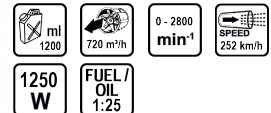

Suflanta pe benzina tip rucsac 43cc 1.25kw RD-GB06

Numar articol: **077402**

Cod de bare: **3800972015630**

- ✓ Pornire manuala
- ✓ Comfortable carrying on the back

TECHNICAL FEATURES

Parameter	Measure Unit	Value
Capacitate rezervor (ml)	ml	1200
Debit maxim (m³/h)	m³/h	720
Turatie maxima in gol (min-1)	min-1	0 - 2800
Viteza maxima a debitului de aer (km/h)	km/h	252
Putere nominala de intrare (W)	W	1250
Viteza de incarcare reglabila		NU
Tensiune nominala		Benzina
Funcctie		Evacuare aer
Raport amestec ulei/benzina		1:25

LOGISTICS INFORMATION

Tipul ambalajului	Cantitate	Inaltime Lungime Inaltime	Volum	Net Brut Tara	Cod de bare
buc	1 buc	39 x 43 x 46 cm	0.07714 m3	8.0000 - 9.5000 - 1.5000 kg	3800972015630