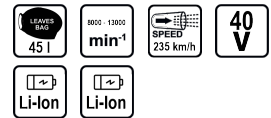

## R20 Листосъбирач 40V 45L235km/h 15:1рег.обор. Solo RDP-EBV20

Артикулен номер: **077406**

Баркод: **3800972040847**

- ✓ Номинално напрежение: 40V DC (2x20V) – осигурява висока мощност и ефективност при почистване на различни външни площи
- ✓ Регулируеми обороти: 8000-13000 min<sup>-1</sup> – позволява адаптиране на мощността според конкретната задача и условията на работа
- ✓ Максимална скорост на въздуха: 235 km/h – гарантира бързо и ефективно издухване и събиране на листа и отпадъци
- ✓ Функция мулчиране 15:1 – значително намалява обема на събраните листа и увеличава ефективността на работа
- ✓ Капацитет на събирателната торба: 45 L – позволява по-дълга работа без необходимост от често изпразване
- ✓ Машината се предлага без батерия и зарядно

### ТЕХНИЧЕСКИ ХАРАКТЕРИСТИКИ

Параметър	Мерна единица	Стойност
Капацитет на торбата (l)	l	45
Макс. обороти без натоварване диапазон (min-1)	min-1	8000 - 13000
Макс. скорост на въздуха (km/h)	km/h	235
Номинално захранващо напрежение (V)	V	40
Регулируеми обороти		Да
Тип батерия		Li-Ion
Тип захранване		Акумулаторно
Тип на акумулатора		Li-Ion
Функции		Засмукване, Мулчиране
Раздробяване в съотношение		15:1