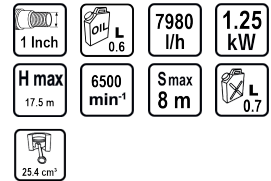

Motopompa motor benzina RD-GWP02

Numar articol: **079908**

Cod de bare: **3800123158407**

- ✓ Pornire manuala
- ✓ Diametru conector 1 "

TECHNICAL FEATURES

Parameter	Measure Unit	Value
Diametru de intrare (Inch)	Inch	1
Volum ulei (l)	l	0.6
Debit maxim (Q) (l/h)	l/h	7980
Putere maxima motor (kW)	kW	1.25
Inaltimea maxima (m)	m	17.5
Turatia maxima in sarcina (min-1)	min-1	6500
Inaltime maxima de aspiratie (m)	m	8
Volum rezervor combustibil (l)	l	0.7
Capacitate motor (cm ³)	cm ³	25.4
Tensiune nominala		Benzina
Tipul motorului		2 timpi
Starter motor		Manual

ECHIPAMENTE

Coliere furtun	3 pcs.
Garnituri cauciuc	2 pcs.
Cheie de bujii	1 buc.
Fiting pentru fixarea furtunului	2 pcs.
Filtru	1 buc.

LOGISTICS INFORMATION

Tipul ambalajului	Cantitate	Inaltime Lungime Inaltime	Volum	Net Brut Tara	Cod de bare
buc	1 buc	30 x 32 x 36 cm	0.03456 m ³	7.6000 - 8.6000 - 1.0000 kg	3800123158407