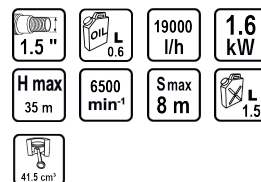

Помпа водна бензинова 1.25kW 1.5" 250 L/min RD-GWP03J

Артикулен номер: **092101**

Баркод: **3800123161315**

- ✓ Диаметър на конектора 1.5"
- ✓ Ръчно стартиране на двигателя

ТЕХНИЧЕСКИ ХАРАКТЕРИСТИКИ

Параметър	Мерна единица	Стойност
Диаметър на входа (")	"	1.5
Количество на маслото в картера (l)	l	0.6
Макс. дебит (Q) (l/h)	l/h	19000
Макс. мощност на двигателя (kW)	kW	1.6
Макс. напор (H) (m)	m	35
Макс. обороти на двигателя (min-1)	min-1	6500
Макс. смукателна височина (m)	m	8
Обем на резервоара за гориво (l)	l	1.5
Работен обем на двигателя (cm³)	cm³	41.5
Тип захранване		Бензиново
Тип на двигателя		Двухтактов
Начин на старт. на двигателя		Ръчно

ОКОМПЛЕКТОВКА

Скоби за затягане на маркучите	3 бр.
Гумени уплътнения за шуцерите	2 бр.
Ключ за свеща	1 бр.
Шуцери за пресъединяване на маркучите	2 бр.
Филтър	1 бр.

ЛОГИСТИЧНА ИНФОРМАЦИЯ

Вид на пакета	Количество	Широчина Дължина Височина	Обем	Нето Бруто Тара	Баркод
брой	1 брой	34 x 39 x 40 см	0.05304 м³	5.3000 - 6.0000 - 0.7000 кг	3800123161315