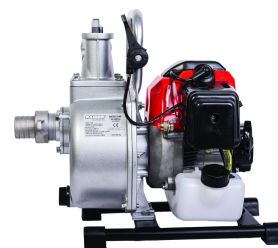

Помпа водна бензинова 1.25kW 1.5" 250 L/min RD-GWP03J

Артикулен номер: **092101**

Баркод: **3800123161315**

- ✓ Диаметър на конектора 1.5"
- ✓ Ръчно стартиране на двигателя

ТЕХНИЧЕСКИ ХАРАКТЕРИСТИКИ

Параметър	Мерна единица	Стойност
Диаметър на входа (")	"	1.5
Количество на маслото в картера (l)	l	0.6
Макс. дебит (Q) (l/h)	l/h	19000
Макс. мощност на двигателя (kW)	kW	1.6
Макс. напор (H) (m)	m	35
Макс. обороти на двигателя (min-1)	min-1	6500
Макс. смукателна височина (m)	m	8
Обем на резервоара за гориво (l)	l	1.5
Работен обем на двигателя (cm³)	cm³	41.5
Тип захранване		Бензиново
Тип на двигателя		Двухтактов
Начин на старт. на двигателя		Ръчно

ОКОМПЛЕКТОВКА

Скоби за затягане на маркучите	3 бр.
Гумени уплътнения за шуцерите	2 бр.
Ключ за свеща	1 бр.
Шуцери за пресъединяване на маркучите	2 бр.
Филтър	1 бр.

ЛОГИСТИЧНА ИНФОРМАЦИЯ

Вид на пакета	Количество	Широчина Дължина Височина	Обем	Нето Бруто Тара	Баркод
брой	1 брой	34 x 39 x 40 см	0.05304 м³	5.3000 - 6.0000 - 0.7000 кг	3800123161315