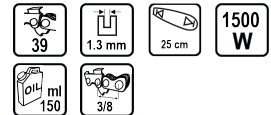

## Кастрачка за бензинова коса 250mm (10") RD-GBC10

Артикулен номер: **110216**Баркод: **3800123161377**

✓ Автоматично смазване на веригата

### ТЕХНИЧЕСКИ ХАРАКТЕРИСТИКИ

Параметър	Мерна единица	Стойност
Брой на водещите звена		39
Дебелина на водещите звена (mm)	mm	1.3
Дължина на шината (cm)	cm	25
Номинална мощност (W)	W	1500
Обем на резервоара за масло (ml)	ml	150
Тип захранване		Бензиново
Стъпка на веригата (")		3/8

### ЛОГИСТИЧНА ИНФОРМАЦИЯ

Вид на пакета	Количество	Широчина Дължина Височина	Обем	Нето Бруто Тара	Баркод
брой	1 брой	13 x 8 x 90 cm	0.00936 м3	2.0000 - 2.0000 - 0.0000 кг	3800123161377