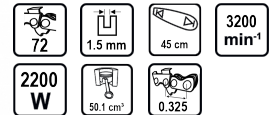

## Motofierastrau benzina cu lant 450mm (18") 2200W RD-GCS08

Numar articol: **129994**

Cod de bare: **3800123133442**

- ✓ Motor puternic si economic
- ✓ Timp de raspuns rapid al franei de urgenta
- ✓ Ungerea automata a lantului
- ✓ Sistem de pornire cu dublu arc, Easy-On

### TECHNICAL FEATURES

Parameter	Measure Unit	Value
Numărul de unități de plumb		72
Grosime pinten (mm)	mm	1.5
Lungime sina de ghidare (cm)	cm	45
Turatie maxima in gol (min-1)	min-1	3200
Nivel presiune sunet		114
Putere nominala de intrare (W)	W	2200
Volum de lucru (cm³)	cm³	50.1
Viteza lantului (m/s)	m/s	12.9
Tensiune nominala		Benzina
Pas lant (Inch)		0.325

### LOGISTICS INFORMATION

Tipul ambalajului	Cantitate	Inaltime Lungime Inaltime	Volum	Net Brut Tara	Cod de bare
buc	1 buc	33 x 46 x 30.4347 cm	0.04620 m3	7.0000 - 8.0000 - 1.0000 kg	3800123133442
bax	2 buc	48 x 55 x 35 cm	0.09240 m3	16.0000 - 16.0000 - 0.0000 kg	38001231334424