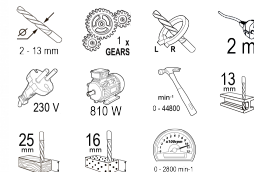

### Бормашина 810W 13mm самоз. патр. RDP-ID28

Артикулен номер: **010130**

Баркод: **3800123162435**

- ✓ Бързозатягащ патронник
- ✓ Реверс
- ✓ Ударна функция
- ✓ Регулируеми обороти

#### ТЕХНИЧЕСКИ ХАРАКТЕРИСТИКИ

Параметър	Мерна единица	Стойност
Дължина на кабела (m)	m	2
Макс. обороти без натоварване диапазон (min-1)	min-1	0 - 2800
Макс. отвор при пробиване в бетон (mm)	mm	16
Макс. отвор при пробиване в дърво (mm)	mm	25
Макс. отвор при пробиване в стомана (mm)	mm	13
Макс. честота на ударите (min-1)	min-1	0 - 44800
Номинална мощност (W)	W	810
Номинално захранващо напрежение (V)	V	230
Обхват на патронника (mm)	mm	2 - 13
Реверс		Не
Регулиране на въртящия момент		Не
Скорости		1
Тип електромотор		Четков
Тип захранване		Мрежово
Тип на патронника		Безключов
Функция удар		Не
Резба на шпиндела		1/2 " - 20 UNF

#### ОКОМПЛЕКТОВКА

Допълнителна ръкохватка	1 бр.
Дълбочинен ограничител	1 бр.

**ЛОГИСТИЧНА ИНФОРМАЦИЯ**

<b>Вид на пакета</b>	<b>Количество</b>	<b>Широчина Дължина Височина</b>	<b>Обем</b>	<b>Нето Бруто Тара</b>	<b>Баркод</b>
брой	1 брой	31 x 8 x 25 см	0.00620 м3	2.3130 - 2.5700 - 0.2570 кг	3800123162435
кашон	10 брой	42 x 54 x 32 см	0.07258 м3	25.7000 - 25.7000 - 0.0000 кг	3800123162438