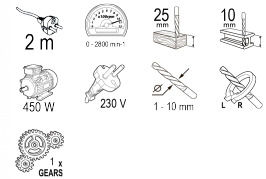

## Masina de gaurit 450W 10mm RDP-ID43 Black Edition

Numar articol: **010202**

Cod de bare: **3800972015371**

- ✓ Mandrina metalica
- ✓ Comutator de sens
- ✓ Buton de blocare in pozitia pornit

### TECHNICAL FEATURES

Parameter	Measure Unit	Value
Lungime cablu (m)	m	2
Turatie maxima in gol (min-1)	min-1	0 - 2800
Gaurire maxima Ø in lemn (mm)	mm	25
Gaurire maxima Ø in otel (mm)	mm	10
Putere nominala de intrare (W)	W	450
Tensiune nominala (V)	V	230
Capacitatea mandrinei (mm)	mm	1 - 10
Inapoi		NU
Control cuplu		NU
Viteze		1
Tip motor electric		Pentru cutii de viteze
Tensiune nominala		Cu fir - retea electrica
Tip cartus		Fara cheie
Functie de impact		NU
Filet ax		1/2 " - 20 UNF

### LOGISTICS INFORMATION

Tipul ambalajului	Cantitate	Inaltime Lungime Inaltime	Volum	Net Brut Tara	Cod de bare
buc	1 buc	27.5 x 7.5 x 27.3454 cm	0.00564 m3	1.5750 - 1.7500 - 0.1750 kg	3800972015371
bax	10 buc	40 x 47 x 30 cm	0.05640 m3	17.5000 - 17.5000 - 0.0000 kg	38009720153716