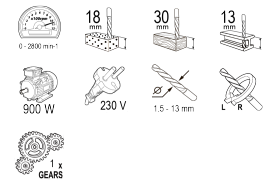

Бормашина 900W 13mm самоз. мет. патр. мет. корпус RDP-ID46

Артикулен номер: **010203**

Баркод: **3800972026872**

- ✓ Бързозатягащ метален патронник
- ✓ Реверс
- ✓ Ударна функция
- ✓ Регулируеми обороти
- ✓ Спомагателна ръкохватка

ТЕХНИЧЕСКИ ХАРАКТЕРИСТИКИ

Параметър	Мерна единица	Стойност
Макс. обороти без натоварване диапазон (min-1)	min-1	0 - 2800
Макс. отвор при пробиване в бетон (mm)	mm	18
Макс. отвор при пробиване в дърво (mm)	mm	30
Макс. отвор при пробиване в стомана (mm)	mm	13
Номинална мощност (W)	W	900
Номинално захранващо напрежение (V)	V	230
Обхват на патронника (mm)	mm	1.5 - 13
Реверс		Не
Регулиране на въртящия момент		Не
Скорости		1
Тип електромотор		Четков
Тип захранване		Мрежово
Тип на патронника		Безключов
Функция удар		Не

ОКОМПЛЕКТОВКА

Допълнителна ръкохватка	1 бр.
Дълбочинен ограничител	1 бр.

ЛОГИСТИЧНА ИНФОРМАЦИЯ

Вид на пакета	Количество	Широчина Дължина Височина	Обем	Нето Бруто Тара	Баркод
брой	1 брой	30 x 8 x 25 cm	0.00600 м3	2.0700 - 2.3000 - 0.2300 кг	3800972026872
кашон	10 брой	62 x 41 x 27 cm	0.06863 м3	23.0000 - 23.0000 - 0.0000 кг	38009720268724