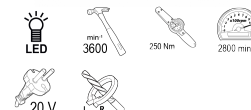

R20 Гайковерт ударен акум. Li-ion 1/2" 250Nm Solo RDP-SCIW20

Артикулен номер: **030133**

Баркод: **3800123168215**

- ✓ Метален корпус на редуктора
- ✓ Реверс
- ✓ LED осветление
- ✓ Щипка за колан

ТЕХНИЧЕСКИ ХАРАКТЕРИСТИКИ

Параметър	Мерна единица	Стойност
LED осветление		Не
Брой степени обороти/въртящ момент		1
Вид на акумулаторната батерия		Li-Ion
Макс. брой удари (min-1)	min-1	3600
Макс. въртящ момент (Nm)	Nm	250
Макс. обороти без натоварване (min-1)	min-1	2800
Номинално захранващо напрежение (V)	V	20
Реверс		Не
Регулируеми обороти		Не
Тип захранване		Акумулаторно
Функции		Ударна
Степени на регулиране на върт. момент		1
Захват на инструмента (")		1/2