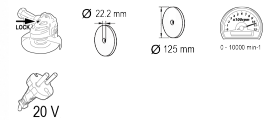

R20 Ъглошлайф акум. Li-ion ø125mm 10000min-1 Solo RDP-SAG20

Артикулен номер: **030136**

Баркод:

- ✓ Блокировка на вала
- ✓ Безключово регулиране на предпазителя
- ✓ Допълнителна ръкохватка

ТЕХНИЧЕСКИ ХАРАКТЕРИСТИКИ

Параметър	Мерна единица	Стойност
Блокировка на вала		Не
Вид на акумулаторната батерия		Li-Ion
Диаметър на вътрешния отвор (mm)	mm	22.2
Диаметър на диска (mm)	mm	125
Макс. обороти без натоварване диапазон (min-1)	min-1	0 - 10000
Номинално захранващо напрежение (V)	V	20
Плавен старт		Не
Регулируеми обороти		Не
Спомагателна ръкохватка		Не
Тип електромотор		Четков
Тип захранване		Акумулаторно
Филтър		Не
Застопоряваща гайка		С ключ
Резба на шпиндела		M14