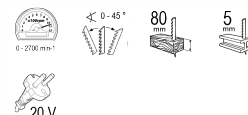

ТЕХНИЧЕСКИ ХАРАКТЕРИСТИКИ

Параметър	Мерна единица	Стойност
Брой ходове без натоварване (min-1)	min-1	0 - 2700
Вид на акумулаторната батерия		Li-Ion
Диапазон на наклона от/до (°)	°	0 - 45
Дълбочина на рязане - дърво (mm)	mm	80
Дълбочина на рязане - стомана (mm)	mm	5
Дълбочина на рязане - цветни метали (mm)	mm	12
Номинално захранващо напрежение (V)	V	20
Степени на махално движение		4
Тип захранване		Акумулаторно

ОКОМПЛЕКТОВКА

Паралелен водач

1 бр.

ЛОГИСТИЧНА ИНФОРМАЦИЯ

Вид на пакета	Количество	Широчина Дължина Височина	Обем	Нето Бруто Тара	Баркод
брой	1 брой	27 x 10 x 21 см	0.00567 м3	1.9800 - 2.2000 - 0.2200 кг	3800123168246
кашон	5 брой	29 x 52 x 23 см	0.03468 м3	11.0000 - 11.0000 - 0.0000 кг	38001231682464