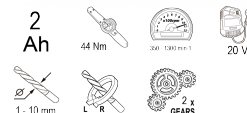

### R20 Bormasina 44Nm 20V 2Ah 1h RDP-SCD20S Set

Numar articol: **030219**

Cod de bare: **3800972017184**

- ✓ Mandrina rapida
- ✓ 2 trepte de viteza
- ✓ Functie de autoblocare
- ✓ Design ergonomic
- ✓ Iluminare cu LED

#### TECHNICAL FEATURES

Parameter	Measure Unit	Value
Tip Acumulator		Li-Ion
Capacitatea bateriei (Ah)	Ah	2
Cuplu maxim (Nm)	Nm	44
Turatie maxima in gol (min-1)	min-1	350 - 1300
Tensiune nominala (V)	V	20
Capacitatea mandrinei (mm)	mm	1 - 10
Inapoi		NU
Control cuplu		NU
Viteze		2
Tensiune nominala		Baterie
Tip cartus		Fara cheie