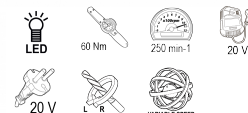

R20 Тресчотка акум. 3/8" 60Nm LED Solo RDP-SRW20

Артикулен номер: **030225**

Баркод: **3800972025127**

- ✓ Квадратен накрайник за вложки 3/8 inch
- ✓ Бутон за защита от неволно включване
- ✓ LED осветление - за осветяване на работната повърхност

ТЕХНИЧЕСКИ ХАРАКТЕРИСТИКИ

Параметър	Мерна единица	Стойност
LED осветление		Не
Брой степени обороти/въртящ момент		1
Вид на акумулаторната батерия		Li-Ion
Макс. въртящ момент (Nm)	Nm	60
Макс. обороти без натоварване (min-1)	min-1	250
Напрежение на акумулатора (V)	V	20
Номинално захранващо напрежение (V)	V	20
Реверс		Не
Регулируеми обороти		Не
Тип захранване		Акумулаторно
Степени на регулиране на върт. момент		1
Захват на инструмента (")		3/8