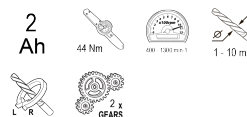

R20 Бормашина безч. 2-ск. 10mm 44Nm 2Ah куфар RDP-PBCD20 Set

Артикулен номер: **030231**

Баркод: **3800972026858**

- ✓ Безчетковият мотор на RDP-PBCD20 предлага по-висока ефективност и по-дълъг живот
- ✓ Компактната конструкция и ергономичната ръкохватка с меко покритие осигуряват максимален комфорт и контрол по време на работа
- ✓ Двустепенен редуктор, който осигурява оптимална скорост и въртящ момент за различни задачи
- ✓ Батерия 2Ah и бързо зарядно устройство
- ✓ Степени на регулиране на въртящия момент: 20+1

ТЕХНИЧЕСКИ ХАРАКТЕРИСТИКИ

Параметър	Мерна единица	Стойност
Вид на акумулаторната батерия		Li-Ion
Капацитет на батерията (Ah)	Ah	2
Макс. въртящ момент (Nm)	Nm	44
Макс. обороти без натоварване диапазон (min-1)	min-1	400 - 1300
Обхват на патронника (mm)	mm	1 - 10
Реверс		Да
Регулиране на въртящия момент		Да
Скорости		2
Тип захранване		Акумулаторно
Тип на патронника		Бързозатягащ
Захват на инструмента (")		1/4

ОКОМПЛЕКТОВКА

Батерия 2Ah.	1 бр.
Зарядно устройство	1 бр.

ЛОГИСТИЧНА ИНФОРМАЦИЯ

Вид на пакета	Количество	Широчина Дължина Височина	Обем	Нето Бруто Тара	Баркод
брой	1 брой	0 x 0 x 0 см	0.00000 м3	0.0000 - 0.0000 - 0.0000 кг	3800972026858
кашон	5 брой	0 x 0 x 0 см	0.00000 м3	0.0000 - 0.0000 - 0.0000 кг	3800972026858