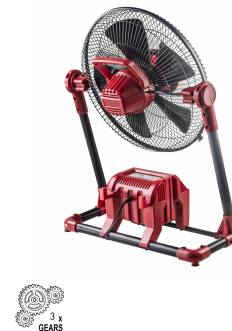

R20 Вентилатор акум. & 230V 300mm LED Solo RDP-SWF20

Артикулен номер: **039711**

Баркод: **3800972023611**

- ✓ Три степени за избор на въздушния поток (висока/средна/ниска)
- ✓ 3-степенен автоматичен таймер с избор на изключване от 1, 2 и 4 часа
- ✓ Проектиран да издържа на тежки условия на работното място
- ✓ Практична дръжка в задната част на вентилатора за лесното му пренасяне и закачане при необходимост
- ✓ Възможност за регулиране на наклона за пренасочване на въздушната струя
- ✓ Вентилаторът може да бъде захранван както от Li-Ion батерия така и от електрическата мрежа

ТЕХНИЧЕСКИ ХАРАКТЕРИСТИКИ

Параметър	Мерна единица	Стойност
Скорости		3
Тип захранване		Акумулаторно
Диаметър на перката (mm)	mm	300
Настройка на таймера (h)	h	1, 2, 4

ЛОГИСТИЧНА ИНФОРМАЦИЯ

Вид на пакета	Количество	Широчина Дължина Височина	Обем	Нето Бруто Тара	Баркод
брой	1 брой	43 x 56 x 19 см	0.04575 м3	2.8800 - 3.9000 - 1.0200 кг	3800972023611