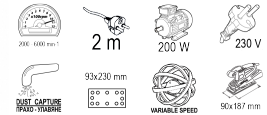

### Slefuitor cu vibratii 200W 90x187mm RDP-SA22

Numar articol: **040401**

Cod de bare: **3800123167263**

- ✓ Colector praf
- ✓ Turatie reglabila

#### TECHNICAL FEATURES

Parameter	Measure Unit	Value
Numar de vibratii fara sarcina (min-1)	min-1	2000 - 6000
Lungime cablu (m)	m	2
Diametru orbita (mm)	mm	2
Protectie la praf		NU
Putere nominala de intrare (W)	W	200
Tensiune nominala (V)	V	230
Captare praf		NU
Dimensiunea benzii de smirghel (mm)	mm	93x230
Viteza de incarcare reglabila		NU
Tensiune nominala		Cu fir - retea electrica
Frecventa (Hz)	Hz	50
Masa de slefuit (mm)	mm	90x187

#### LOGISTICS INFORMATION

Tipul ambalajului	Cantitate	Inaltime Lungime Inaltime	Volum	Net Brut Tara	Cod de bare
buc	1 buc	28 x 30 x 8.5619 cm	0.00719 m3	1.8500 - 2.0600 - 0.2100 kg	3800123167263
bax	5 buc	31 x 58 x 20 cm	0.03596 m3	10.3000 - 10.3000 - 0.0000 kg	38001231672632