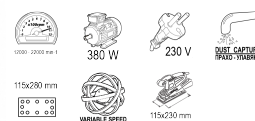

Виброшлайф 380W 115x230mm рег. обор. RDP-SA27 Black edition

Артикулен номер: **040406**

Баркод: **3800972025813**

- ✓ Ергономична дръжка с гумено покритие за допълнителен комфорт
- ✓ Торба за прах за по-чиста работна зона
- ✓ Възможност за регулиране на оборотите
- ✓ Здрава конструкция и подсилена захващаща система за максимална експлоатационна продължителност. Отлично фиксиране на базата на новия тип иновативна система за опъване на шкурката. Абразивът може да се смени бързо и лесно

ТЕХНИЧЕСКИ ХАРАКТЕРИСТИКИ

Параметър	Мерна единица	Стойност
Вибрации без натоварване (min-1)	min-1	12000 - 22000
Ексцентрицитет (mm)	mm	2
Защита от прах		He
Номинална мощност (W)	W	380
Номинално захранващо напрежение (V)	V	230
Обороти диапазон (min-1)	min-1	6000 - 11000
Прахоулавяне		He
Размер на шкурката (mm)	mm	115x280
Регулируеми обороти		He
Тип захранване		Мрежово
Честота на променливия ток (Hz)	Hz	50
Шлифовъчен плот (mm)	mm	115x230

ОКОМПЛЕКТОВКА

Прахоуловителна торба	1 бр.
Шкурка	1 бр.

ЛОГИСТИЧНА ИНФОРМАЦИЯ

Вид на пакета	Количество	Широчина Дължина Височина	Обем	Нето Бруто Тара	Баркод
брой	1 брой	13 x 20 x 33 см	0.00858 м3	2.3850 - 2.6500 - 0.2650 кг	3800972025813
кашон	6 брой	34 x 38 x 41 см	0.05297 м3	15.9000 - 15.9000 - 0.0000 кг	38009720258138